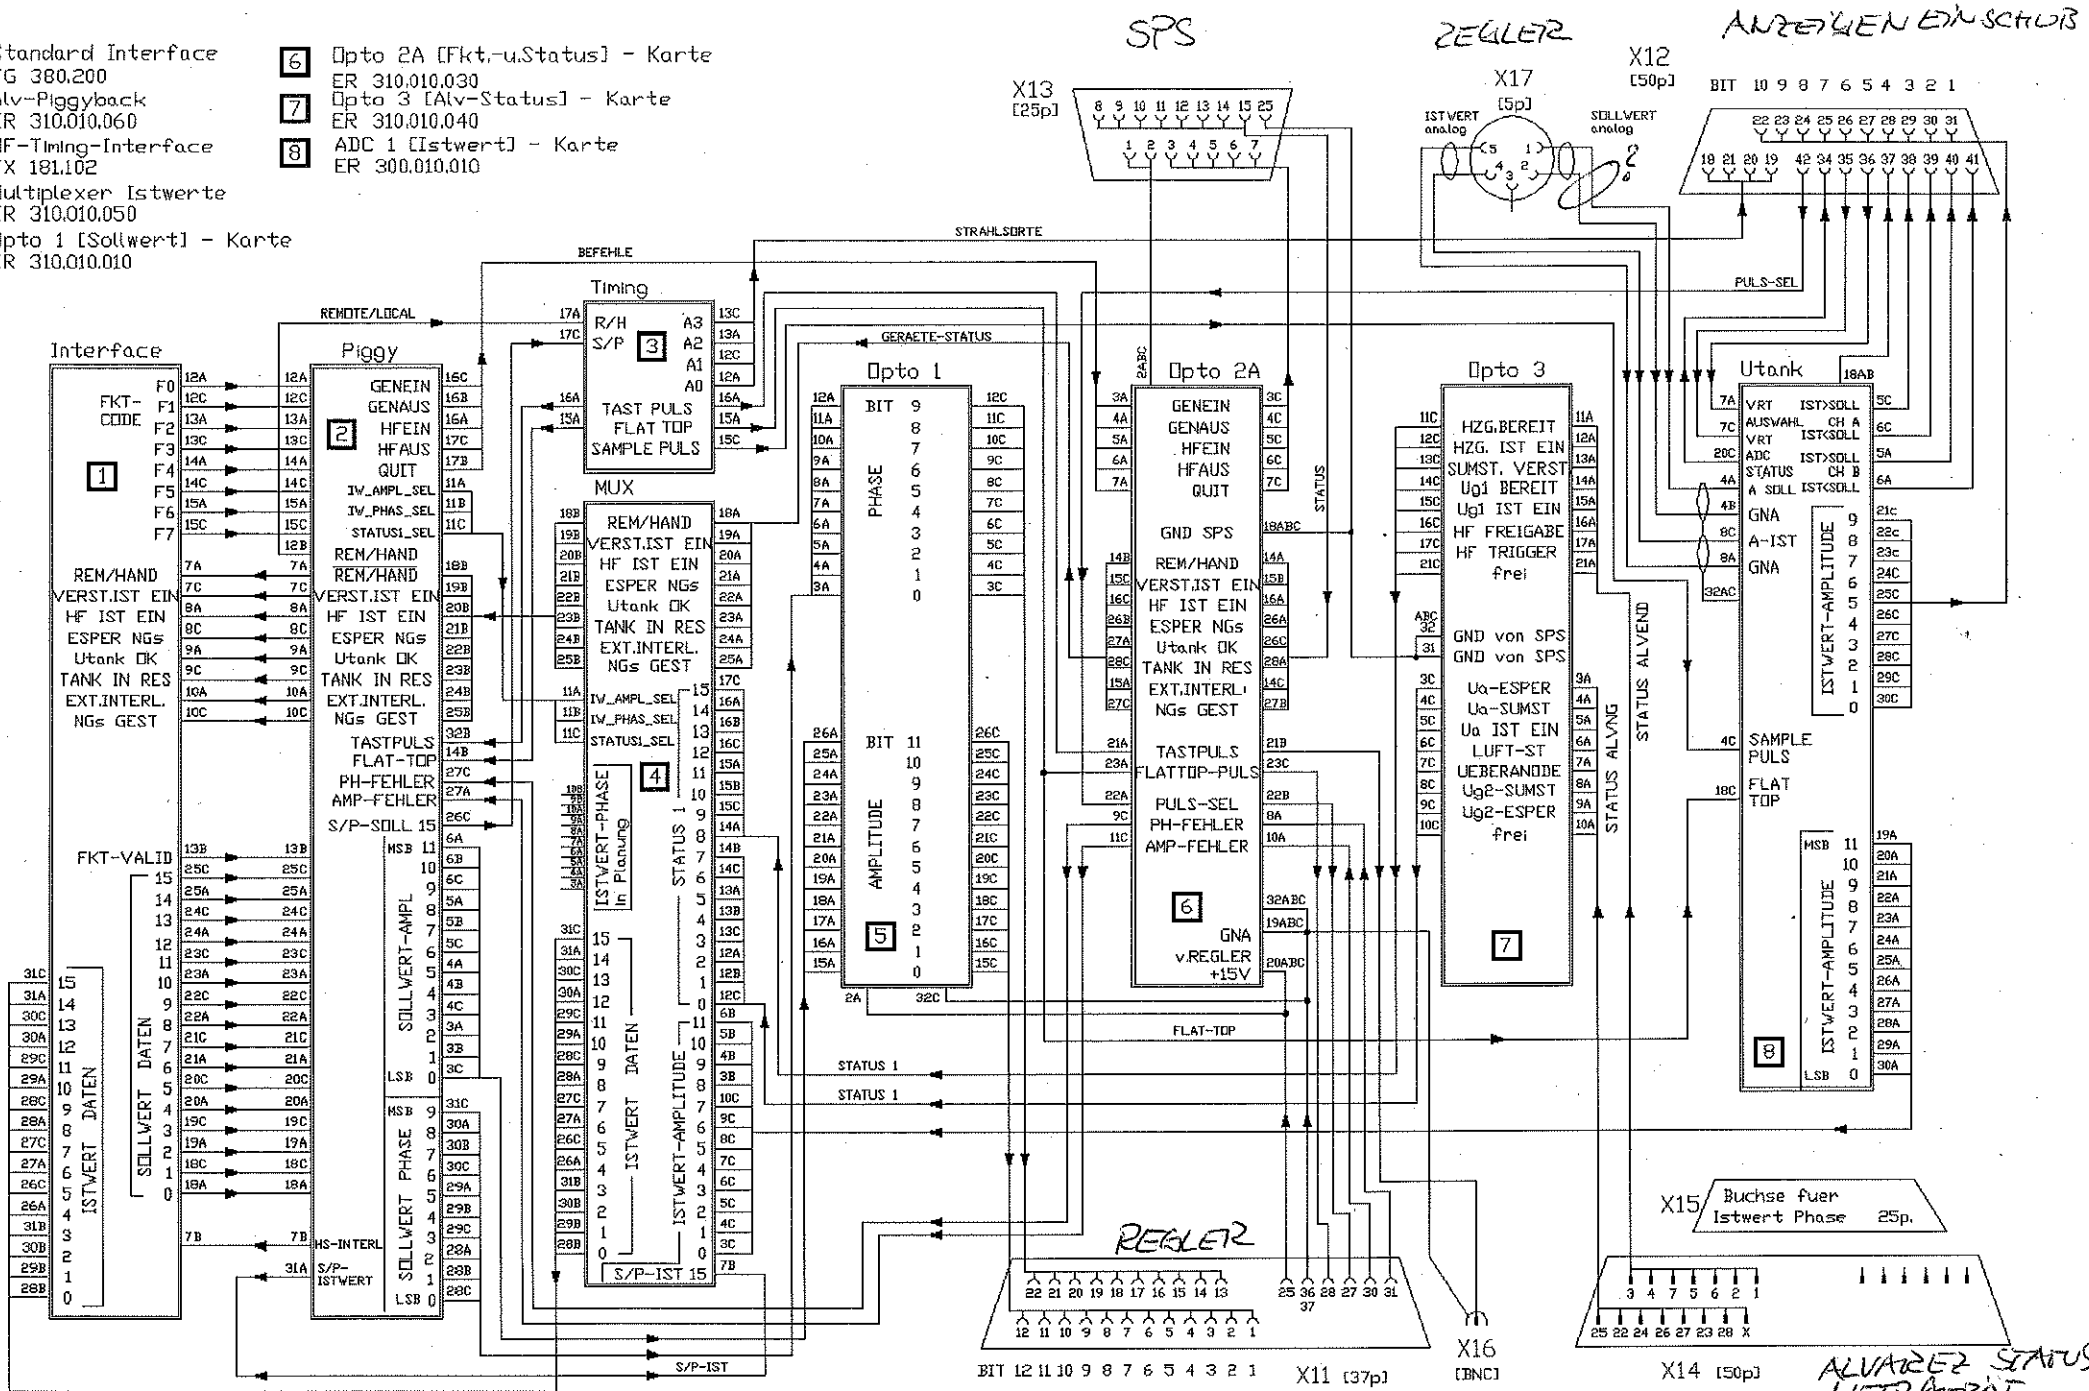

- 1 Standard Interface
FG 380.200
- 2 Alv-Piggyback
ER 310.010.060
- 3 HF-Timing-Interface
FX 181.102
- 4 Multiplexer Istwerte
ER 310.010.050
- 5 Opto 1 [Sollwert] - Karte
ER 310.010.010

- 6 Opto 2A [Fkt.-u.Status] - Karte
ER 310.010.030
- 7 Opto 3 [Alv-Status] - Karte
ER 310.010.040
- 8 ADC 1 [Istwert] - Karte
ER 300.010.010

29.05.95	Status Beleg.	22.03.95	Vz	Datum	07.02.95
		07.04.95	Vz	Bearb.	W.Vinzenz
		12.04.95	Vz	Gepr.	
Ausz.	Änderung	Datum	Name	Norm.	

29.05.95
 07.04.95
 12.04.95
 Ausz. Änderung Datum Name Norm.